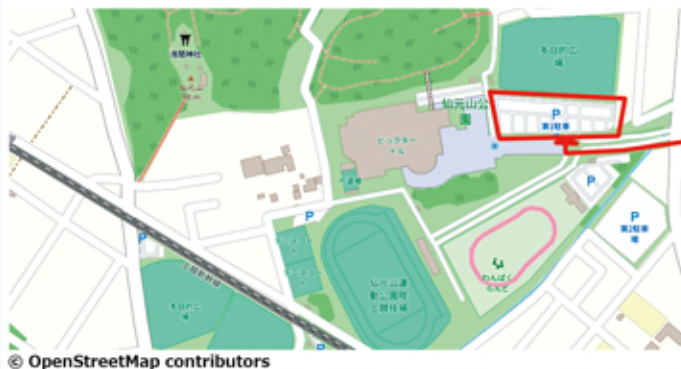

**お車で
お越しの場合**

JR高崎線 深谷駅 南口から15分(駐車場500台)
高速なら、関越自動車道【花園IC】から15分!

会場

地図【花園ICからのルート】

関越自動車道・花園ICで高速を降り、熊谷・深谷方面へ。
国道140号を進み、「田中(北)」交差点を左折。(看板あり)
県道69号を進み、「ビッグタートル前」交差点を左折します。

駐車場について

ビッグタートルを正面に見て【右手】が第1駐車場です。
左手は別施設「わんぱくらんど」の駐車場ですのでご注意ください。